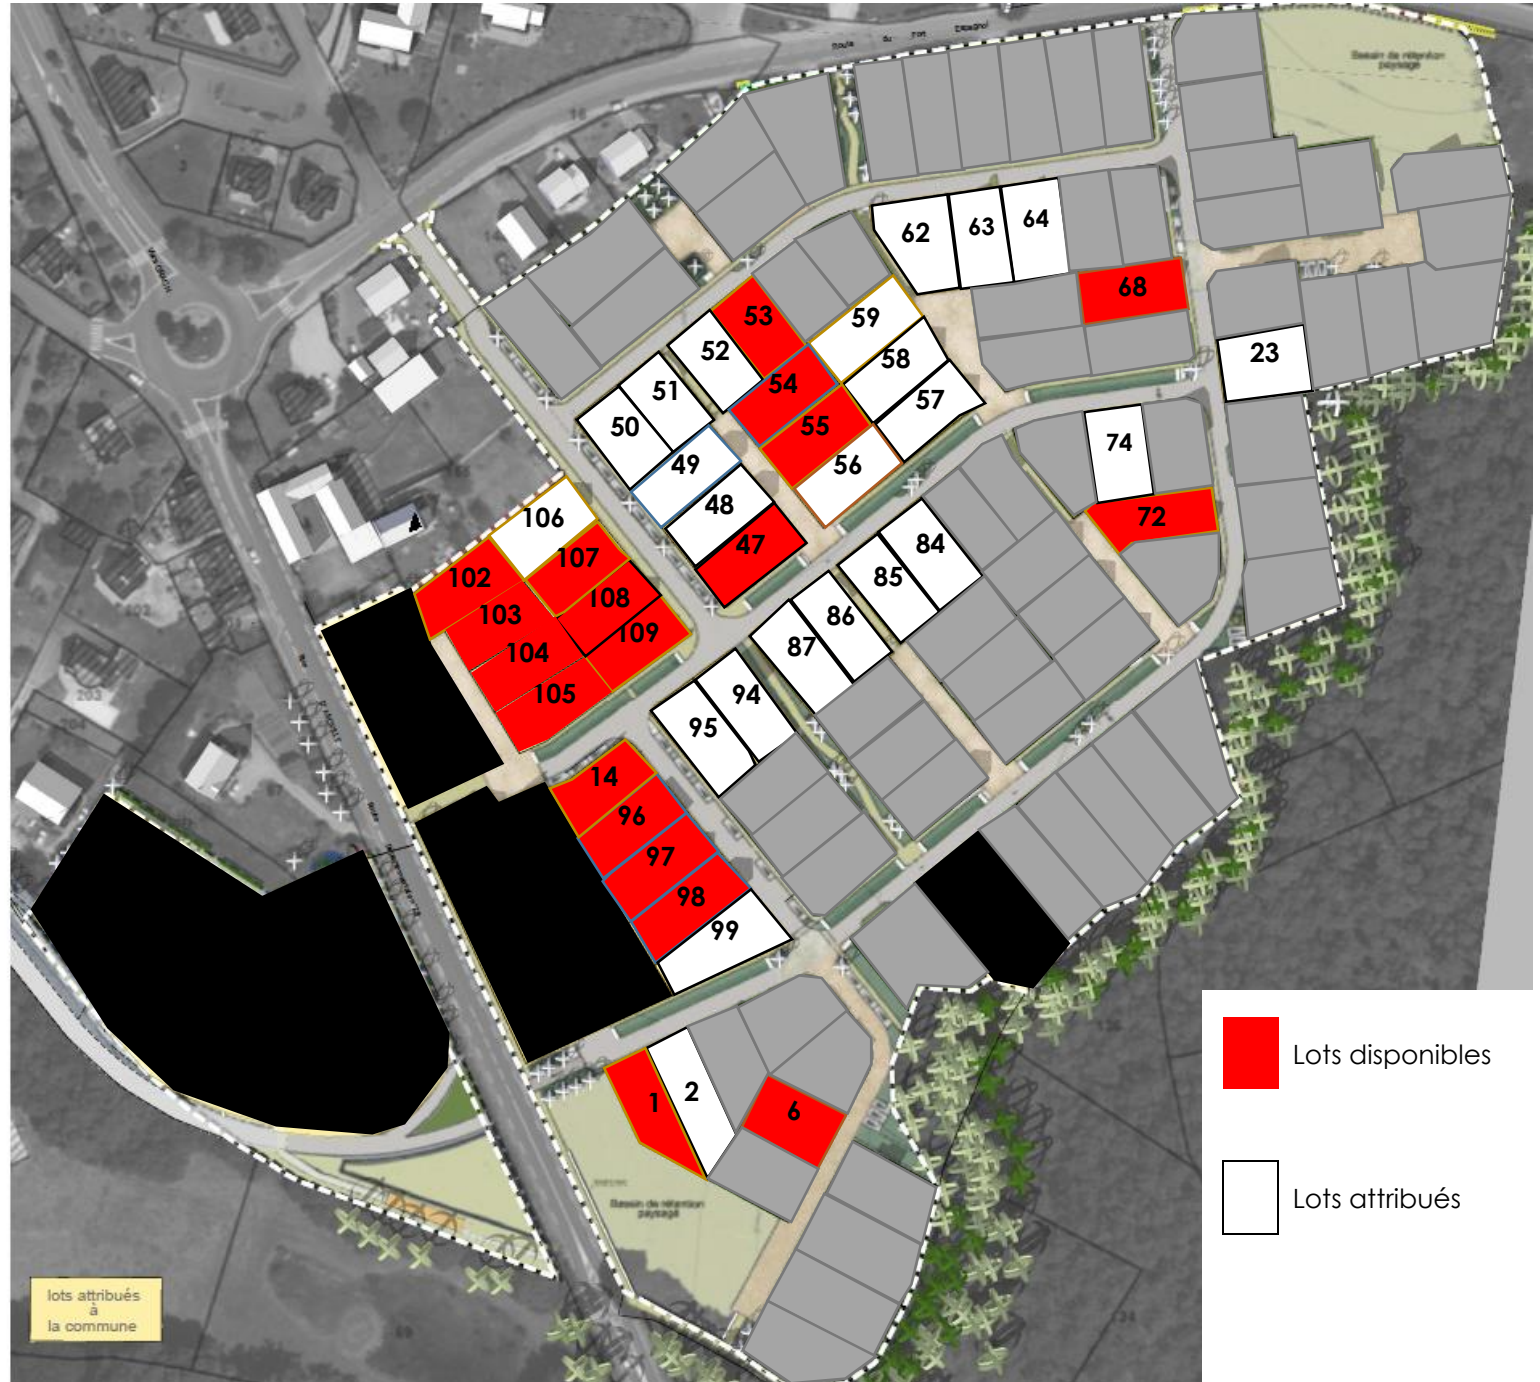

Lotissement « Le Bocéno »

N° lot	Superficie m ²	Prix €
1	332	46 500
6	342	49 400
14	326	42 400
47	339	49 100
53	315	45 600
54	341	49 400
55	341	49 400
68	349	49 500
72	339	49 000
96	339	45 500
97	359	48 200
98	379	50 900
102	362	40 500
103	297	39 800
104	317	42 500
105	347	45 000
107	308	43 100
108	305	42 700
109	300	41 000